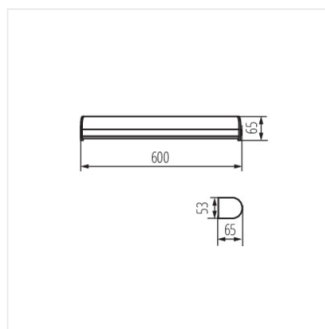

ROLSO LED IP44 15W-NW

ROLSO LED IP44 15W-NW