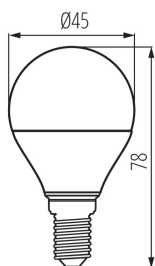

33760 IQ-LED L G45 4,2W-WW

Svetelný zdroj LED

Kanlux IQ-LED znamená fotobiologickú bezpečnosť, šetrnú teplotu farieb očí a spoľahlivosť. Nové modely LIFE poskytujú takmer prirodzené svetlo. Produkty IQ-LED LIFE znižujú množstvo modrého svetla, ktoré ovplyvňuje pohodu a náladu používateľa, pri zachovaní plnej funkčnosti svetelného zdroja. Žiarovky Kanlux IQ-LED LIFE ponúkajú vysokú reprodukciu prirodzených farieb (Ra90) a taktiež päť ročnú záruku. Kanlux IQ-LED LIFE znamená ešte lepšiu kvalitu a pohodlie pri používaní.

VŠEOBECNÉ ÚDAJE:

Možnosť spolupráce so stmievačom: ne
Výška [mm]: 78
Priemer [mm]: 45
Hĺbka [mm]: 45

TECHNICKÉ PARAMETRE:

Menovité napätie [V]: 220-240 AC
Menovitá frekvencia [Hz]: 50
Menovitý výkon [W]: 4.2
Materiál difúzora: plast
Zdroj svetla: G45
Typ diódy: LED SMD
Celkový menovitý svetelný tok [lm]: 470
Farba svetla: teplá biela
Náhradná teplota chromatickosti [K]: 2700
Farebná konzistencia v MacAdamových elipsách: ≤6
Index podania farieb: 90
Menovitá životnosť lampy [h]: 25000
Počet cyklov zap./vyp.: ≥40000
Menovitý uhol žiarenia [°]: 240
Menovitý prúd lampy [mA]: 38
Ročná spotreba energie [kWh]/1000 hod.: 4
Svetelná účinnosť lampy [lm/W]: 112
Ukazovateľ predčasného ukončenia životnosti lampy:
<5% po 1000h
Deklarácia ekvivalencie výkonu [W]: 40
Tvar svetelného zdroja: guľka