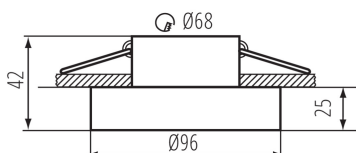

Ozdobný prsteň-komponent svietidla

unique
LIGHT
effect

HIGH
quality
finish

Kanlux ELICEO sú ozdobné prstene (očká) s neobvyklým svetelným efektom. Okrem hlavného zdroja svetla majú v kryte taktiež dva svietiace prstene, čo dodáva jedinečný dekoratívny efekt. Sú dostupné v troch farebných prevedeniach: biela, čierna a bielo-zlatá. Do prsteňa si sami vyberiete päticu, čo Vám umožní prispôsobiť Kanlux ELICEO Vašej inštalácii (12V alebo 230V).

VŠEOBECNÉ ÚDAJE:

Farba: čierna

Miesto montáže: na zabudovanie do stropu

Miesto používania: vo vnútri

Minimálna vzdialenosť od osvetľovaného objektu: 0,5m

dekoratívny krúžok bez keramického držiaka: áno

Výrobok nie je vhodný na zakrytie termoizolačným materiálom: áno

Výška [mm]: 42

Priemer [mm]: 96

Montážny otvor [mm]: Ø68

TECHNICKÉ PARAMETRE:

Menovité napätie [V]: 12 AC; 12 DC; 220-240 AC

Maximálny výkon [W]: max 10

Trieda ochrany proti zásahu el. prúdom: II/III

Zdroj svetla: MR16/PAR16

Svetelný zdroj v súprave: ne

Pätica: GX5.3/GU10

Rozpätie teploty prostredia, na ktorú môže byť výrobok vystavený [°C]: 5÷25

Materiál korpusu: hliníková zliatina

Nastavenie uhlov svietidla: chýbajúce

Stupeň IP: 20

DODATOČNÉ INFORMÁCIE:

- Dekoračný krúžok bez päťca