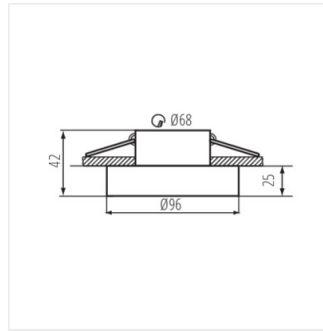

ELICEO-ST DSO