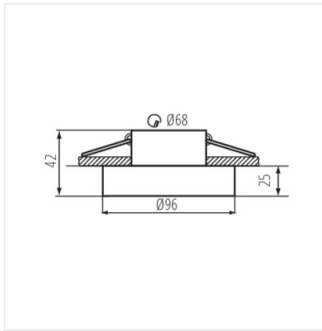

ELICEO

Ozdobný prsteň-komponent svietidla

ELICEO DSO