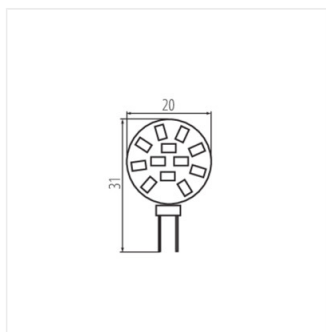

LED 12 G4

Svetelný zdroj LED

LED12 G4