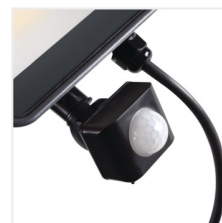

IQ-LED FL

LED reflektor

[V] 220-240 AC	[Hz] 50	[°] 100	[h] ≥25000	[h] 50000	ellipse ≤6x MacAdam	Ra 80
SMD	-30÷50			-30÷50		[°] 180
	[mm] 0,3	[mm] 1	1m			

IQ-LED FL-10W-NW

		[W]	[lm]	Tc [K]	IP		SENSOR
IQ-LED FL-10W-NW	33880	10	1200	4000	65	čierna	
IQ-LED FL-20W-NW	33881	20	2300	4000	65	čierna	
IQ-LED FL-30W-NW	33882	30	3450	4000	65	čierna	
IQ-LED FL-50W-NW	33883	50	6000	4000	65	čierna	
IQ-LED FL-90W-NW	33884	90	10800	4000	65	čierna	
IQ-LED FL-10W-NW-SE	33885	10	1200	4000	44	čierna	PIR
IQ-LED FL-20W-NW-SE	33886	20	2300	4000	44	čierna	PIR
IQ-LED FL-30W-NW-SE	33887	30	3450	4000	44	čierna	PIR
IQ-LED FL-50W-NW-SE	33888	50	6000	4000	44	čierna	PIR

Reflektory Kanlux IQ FL sú jedinečným produktom. Ich automatická výroba zaisťuje najvyššiu kvalitu produktu a opakovateľnosť svetelných parametrov. Ich výhodou sú taktiež značkové LED diódy so životnosťou 50 000 hodín. Použitie komponentov najvyššej kvality sa premieta do 5ročnej záruky na celú radu reflektorov Kanlux IQ FL.

- 5-ročná záruka podľa podmienok vyhlásenia o záruke, ktoré je dostupné na webovej stránke
- Materiál korpusu: kov

IQ-LED FL

LED reflektor

- Materiál difúzora: tvrdené sklo

IQ-LED FL-10W-NW

IQ-LED FL-20W-NW