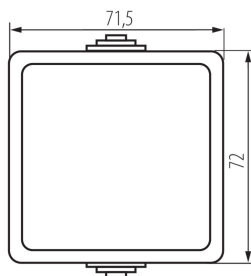

### VŠEOBECNÉ ÚDAJE:

**Farba:** čierna

**Miesto montáže:** na zabudovanie na stenu

**Podsvietenie:** netýka sa

### TECHNICKÉ PARAMETRE:

**Menovité napätie [V]:** 250 AC

**Materiál kontaktov:** CuZn70

**Typ svorky:** skrutková svorka

**Plast:** ABS

**Počet pák:** 1

**Menovitý prúd [AX]:** 10

**Stupeň IP:** 54