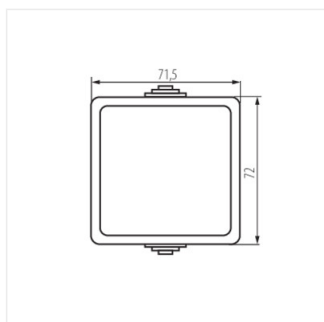

## 25348 TEKNO 05-1000-143 cz

Jednopolový spínač

TEKNO 05-1000-143 cz **25348** čierna

- Plast: ABS

TEKNO 05-1000-143 cz