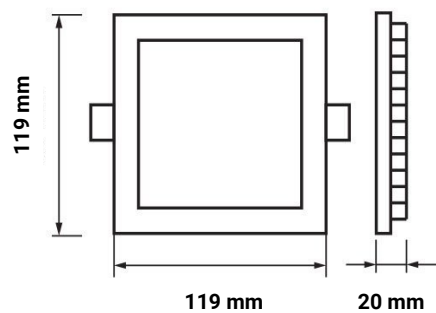

6W LED Mini Panel Quadratisch Kaltweiß

Leistung u. Lichtfarbe

Technische Daten

Artikelnummer	2447
Abstrahlwinkel	120°
Marke	Optonica
Farbcode	860
Lichtfarbe	Kaltweiß (KW)
Farbtemperatur	6000K
Dimmbar	Nein
EAN Code	3800156624474
Energieverbrauch	6 kWh/1000h
Energieeffizienz	G
Nennlichtstrom	390 lm
Lumen pro Watt	65lm/W
Montagemaß	105x105 mm
Betriebsspannung	AC220-240V
Einschaltzeit	0.2s
IP-Schutzklasse	20
Lebensdauer Diode	35 000 Stunden
Lichtstromstabilität	70%
Material	Aluminium
Produktfarbe	Weiß
Quecksilberanteil	Nein
Schaltzyklen	100 000x
Betriebsfrequenz	50-60Hz
Leistung	6W
Power Factor	0.5
Farbwiedergabewert	80
Verpackungsgröße	135x160x35 mm
Produktgröße	119x119x20 mm
Betriebstemperatur	-30°C / +50°C
Garantie	2 Jahre
Vergleichsleistung	35W
Produktgewicht	170 g