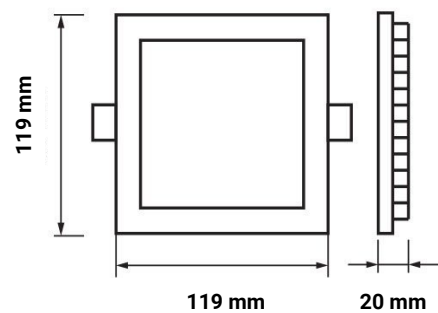

6W LED Mini Panel Quadratisch Neutralweiß

Leistung u. Lichtfarbe

Technische Daten

Artikelnummer	2448
Abstrahlwinkel	120°
Marke	Optonica
Farbcode	845
Lichtfarbe	Neutralweiß (NW)
Farbtemperatur	4500K
Dimmbar	Nein
EAN Code	3800156624481
Energieverbrauch	6 kWh/1000h
Energieeffizienz	G
Nennlichtstrom	370 lm
Lumen pro Watt	62lm/W
Montagemaß	105x105 mm
Betriebsspannung	AC220-240V
Einschaltzeit	0.2s
IP-Schutzklasse	20
Lebensdauer Diode	35 000 Stunden
Lichtstromstabilität	70%
Material	Aluminium
Produktfarbe	Weiß
Quecksilberanteil	Nein
Schaltzyklen	100 000x
Betriebsfrequenz	50-60Hz
Leistung	6W
Power Factor	0.5
Farbwiedergabewert	80
Verpackungsgröße	135x160x35 mm
Produktgröße	119x119x20 mm
Betriebstemperatur	-30°C / +50°C
Garantie	2 Jahre
Vergleichsleistung	35W
Produktgewicht	170 g