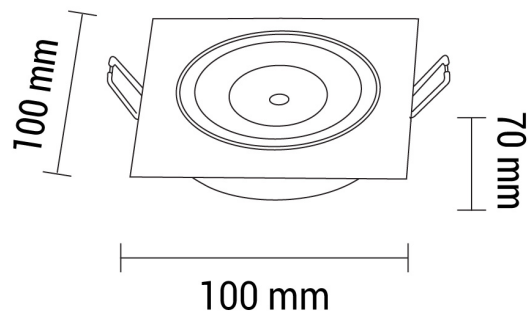

# 8W LED COB Einbauleuchte Quadratisch Schwenkbar Kaltweiß Inox

Leistung u. Lichtfarbe

# Technische Daten

<b>Artikelnummer</b>	3223
<b>Abstrahlwinkel</b>	60°
<b>Marke</b>	Optonica
<b>Farbcode</b>	865
<b>Lichtfarbe</b>	Kaltweiß (KW)
<b>Farbtemperatur</b>	6500K
<b>Dimmbar</b>	Nein
<b>EAN Code</b>	3800156632233
<b>Energieverbrauch</b>	8 kWh/1000h
<b>Energieeffizienz</b>	G
<b>Nennlichtstrom</b>	600lm
<b>Lumen pro Watt</b>	75lm/W
<b>Montagemaß</b>	Ø 80 mm
<b>Betriebsspannung</b>	AC220-240V
<b>Einschaltzeit</b>	0.2s
<b>IP-Schutzklasse</b>	20
<b>Lebensdauer Diode</b>	25 000 Stunden
<b>Lichtstromstabilität</b>	70%
<b>Material</b>	Aluminium
<b>Produktfarbe</b>	Silber
<b>Quecksilberanteil</b>	Nein
<b>Schaltzyklen</b>	100 000x
<b>Betriebsfrequenz</b>	50-60Hz
<b>Leistung</b>	8W
<b>Power Factor</b>	0.5
<b>Farbwiedergabewert</b>	80
<b>Verpackungsgröße</b>	110x109x88 mm
<b>Produktgröße</b>	100x100x65 mm
<b>Betriebstemperatur</b>	-30°C / +50°C
<b>Garantie</b>	2 Jahre
<b>Vergleichsleistung</b>	50W
<b>Produktgewicht</b>	261 g