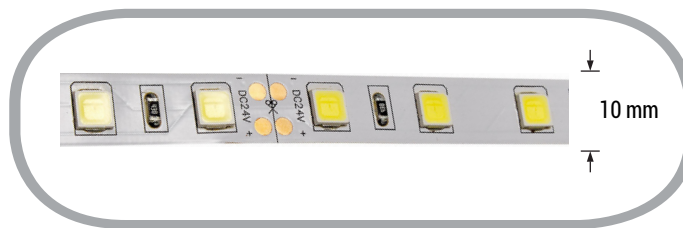

60SMD/m 16W/m 24V Professional Led Streifen 5054 Kaltweiß 5m Spritzwassergeschützt

Leistung u. Lichtfarbe

Technische Daten

Artikelnummer	4461
Abstrahlwinkel	120°
Marke	Optonica
Farbcode	860
Lichtfarbe	Kaltweiß (KW)
Farbtemperatur	6000K
Dimmbar	Ja
EAN Code	3800156644618
Energieverbrauch	80 kWh/1000h
Energieeffizienz	G
Nennlichtstrom	5600 lm
Lumen pro Watt	70lm/W
Kürzbar	Segmentweise (10cm), an der gekennzeichneten Stelle
Betriebsspannung	DC 24V
Einschaltzeit	0.2s
IP-Schutzklasse	65
Lebensdauer Diode	35 000 Stunden
Lichtstromstabilität	70%
Material	flexible Leiterplatte (PCB)
Befestigung	Wärmeleitendes, doppelseitiges Klebeband
LED-Typ	5054 - 60 SMD/m
Schaltzyklen	100 000x
Betriebsfrequenz	50-60Hz
Farbwiedergabewert	>85
Produktgröße	10 x 2 x 5000 mm
Betriebstemperatur	-30°C / +50°C
Garantie	3 Jahre
Vergleichsleistung	310W
Produktgewicht	100g