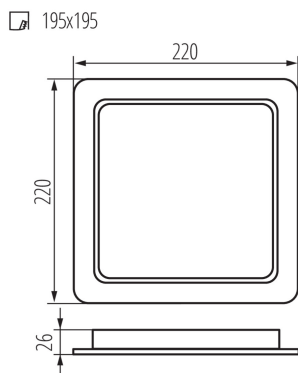

Svietidlo typu downlight

IP  
44/20

Kanlux TAVO LED je rad zapustených stropných svietidiel. Sú k dispozícii v dvoch tvaroch (guľatý a hranatý) a až 5 výkonoch - od 5W do 24W. Stropné svietidlá Kanlux TAVO LED sa vyznačujú minimalistickým škandinávskym dizajnom. Ďalšími výhodami sú ich odolnosť IP44/20 a taktiež možnosť povrchovej montáže modelov 12W a 18W do rámika Kanlux TAVO FRAME.

### VŠEOBECNÉ ÚDAJE:

**Farba:** biela

**Miesto montáže:** na zabudovanie do stropu

**Miesto používania:** vo vnútri

**Minimálna vzdialenosť od osvetľovaného objektu :** 0,5m

**Možnosť spolupráce so stmievačom:** nie

**Výrobok nie je vhodný na zakrytie termoizolačným materiálom :** áno

**Dĺžka [mm]:** 225

**Šírka [mm]:** 225

**Výška [mm]:** 26

**Montážny otvor [mm]:** 195x195

**Integrovaný LED zdroj svetla :** áno