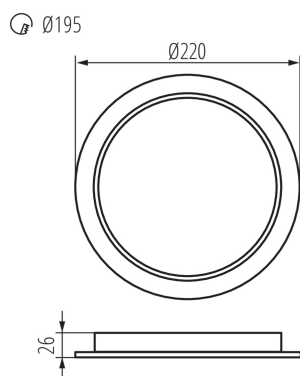

Svietidlo typu downlight

IP  
44/20

Kanlux TAVO LED je rad zapustených stropných svietidiel. Sú k dispozícii v dvoch tvaroch (guľatý a hranatý) a až 5 výkonoch - od 5W do 24W. Stropné svietidlá Kanlux TAVO LED sa vyznačujú minimalistickým škandinávskym dizajnom. Ďalšími výhodami sú ich odolnosť IP44/20 a taktiež možnosť povrchovej montáže modelov 12W a 18W do rámika Kanlux TAVO FRAME.

### VŠEOBECNÉ ÚDAJE:

**Farba:** biela

**Miesto montáže:** na zabudovanie do stropu

**Miesto používania:** vo vnútri

**Minimálna vzdialenosť od osvetľovaného objektu :** 0,5m

**Možnosť spolupráce so stmievačom:** nie

**Výrobok nie je vhodný na zakrytie termoizolačným materiálom :** áno

**Výška [mm]:** 26

**Priemer [mm]:** 225

**Montážny otvor [mm]:** Ø195

**Integrovaný LED zdroj svetla :** áno

**Uhol svietenia [°]:** 120

**Svetelná účinnosť lampy [lm/W]:** 108

**Rozpätie teploty prostredia, na ktorú môže byť výrobok vystavený [°C]:** 5÷25

**Materiál korpusu:** plast

**Typ pripojenia:** voľné konce káblov