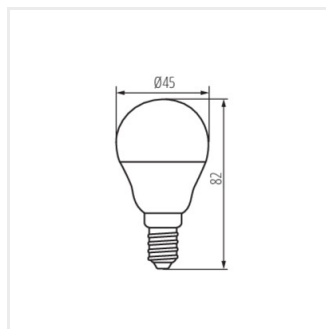

BILO LED

Svetelný zdroj LED

[V] 220-240 AC	[Hz] 50	SMD	360° Φ _{use}	ellipse ≤ 6x Macadam	Ra 80	≥25000
		CE	EAC	UK CA		

BILO 4,9W E27-NW

Model	Part No.	Power [W]	Beam Angle [°]	Φ _{use} [lm]	Tc [K]	Temp. [°]	Life [h]	Base	Class
BILO 4,9W E27-NW	23418	4,9	40	470	4000	160	15000	E27	F
BILO 4,9W E27-WW	23419	4,9	40	470	3000	160	15000	E27	F
BILO 4,9W E14-NW	23428	4,9	40	470	4000	160	15000	E14	F
BILO 4,9W E14-WW	23429	4,9	40	470	3000	160	15000	E14	F
BILO 6,5W E14-NW	26766	6,5	60	806	4000	150	20000	E14	E
BILO 6,5W E14-WW	26767	6,5	60	806	3000	150	20000	E14	E
BILO 6,5W E27-NW	26768	6,5	60	806	4000	150	20000	E27	E

- Materiál: plast
- Materiál difúzora: plast

BILO LED

Svetelný zdroj LED

BILO 4,9W E27-NW

BILO 4,9W E27-WW

BILO 4,9W E14-NW

BILO 4,9W E14-WW

BILO 6,5W E14-NW

BILO 6,5W E14-WW

BILO 6,5W E27-NW

BILO LED

Svetelný zdroj LED

BILO 4,9W E27

BILO 4,9W E14

BILO 6,5W E14