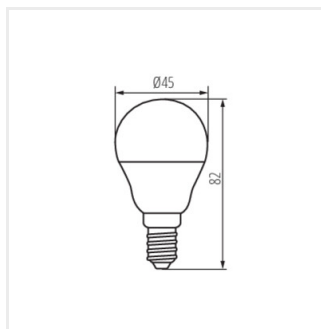

BILO LED

Svetelný zdroj LED

[V] 220-240 AC	[Hz] 50	SMD	360° Φ _{use}	ellipse ≤ 6x Macadam	Ra 80	≥25000
		CE	EAC	UK CA		

BILO 4,9W E27-NW

Model	Part No.	Power [W]	Beam Angle [°]	Φ _{use} [lm]	Tc [K]	Temp. [°]	Life [h]	Base	Class
BILO 4,9W E27-NW	23418	4,9	40	470	4000	160	15000	E27	F
BILO 4,9W E27-WW	23419	4,9	40	470	3000	160	15000	E27	F
BILO 4,9W E14-NW	23428	4,9	40	470	4000	160	15000	E14	F
BILO 4,9W E14-WW	23429	4,9	40	470	3000	160	15000	E14	F
BILO 6,5W E14-NW	26766	6,5	60	806	4000	150	20000	E14	E
BILO 6,5W E14-WW	26767	6,5	60	806	3000	150	20000	E14	E
BILO 6,5W E27-NW	26768	6,5	60	806	4000	150	20000	E27	E

- Materiál: plast
- Materiál difúzora: plast

BILO LED

Svetelný zdroj LED

BILO 4,9W E27-NW

BILO 4,9W E27-WW

BILO 4,9W E14-NW

BILO 4,9W E14-WW

BILO 6,5W E14-NW

BILO 6,5W E14-WW

BILO 6,5W E27-NW

BILO LED

Svetelný zdroj LED

BILO 4,9W E27

BILO 4,9W E14

BILO 6,5W E14