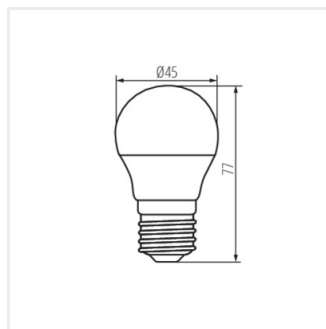

BILO LED

Svetelný zdroj LED

BILO 4,9W E27