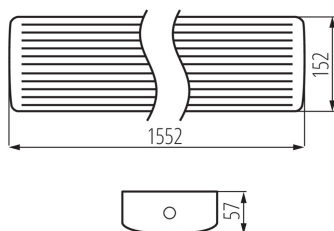

### Lineárne LED svietidlo

Kanlux MEBA 4LED IP54 je rad prisadených svietidiel s vymeniteľným svetelným zdrojom, ktorý dopĺňa populárnu rodinu svietidiel Kanlux MEBA. Na výber máme modely s dĺžkou 600 mm, 1200 mm a 1500 mm. Kanlux MEBA 4LED IP54 má 5-ročnú záruku a odolnosť na úrovni IP54. Dva káblové vstupy umožňujú prepojenie svietidiel medzi sebou. Rýchlospojka uľahčuje inštaláciu svietidla, difúzor a boky svietidla sú vyrobené z polykarbonátu a základňa je vyrobená z oceľového plechu - to sú ďalšie prednosti svietidiel Kanlux MEBA 4LED IP54.

#### VŠEOBECNÉ ÚDAJE:

**Farba:** biela

**Miesto montáže:** k usadeniu na strop

**Miesto používania:** vo vnútri a vonku

**Minimálna vzdialenosť od osvetľovaného objektu :** 0,5m

**Napájací zdroj pre žiarivky T8 LED :** jednostranné

**Dĺžka [mm]:** 1552

**Šírka [mm]:** 152

**Výška [mm]:** 57