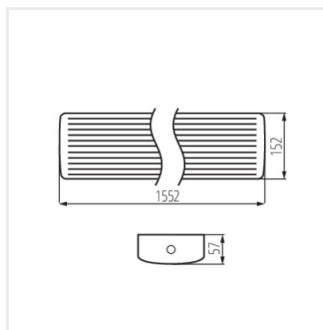

## MEBA 4LED IP54

Lineárne LED svietidlo

MEBA 4LED 60 IP54 PC

MEBA 4LED 120 IP54 PC

MEBA 4LED 150 IP54 PC

MEBA 4LED 60 IP54 PC

MEBA 4LED 120 IP54 PC

MEBA 4LED 150 IP54 PC