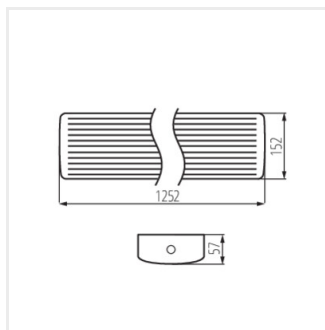

## MEBA 4LED IP54

Lineárne LED svietidlo

MEBA 4LED 60 IP54 PC

MEBA 4LED 120 IP54 PC

MEBA 4LED 150 IP54 PC

MEBA 4LED 60 IP54 PC

MEBA 4LED 120 IP54 PC

MEBA 4LED 150 IP54 PC