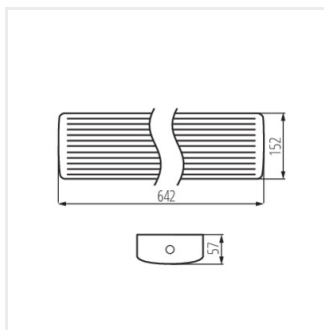

## MEBA 4LED IP54

Lineárne LED svietidlo

MEBA 4LED 60 IP54 PC

MEBA 4LED 120 IP54 PC

MEBA 4LED 150 IP54 PC

MEBA 4LED 60 IP54 PC

MEBA 4LED 120 IP54 PC

MEBA 4LED 150 IP54 PC