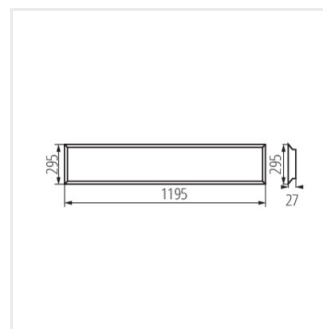

BLINGO 34W 4080 60CW

BLINGO U34W 4080 60NW

BLINGO 34W 4080 120NW

BLINGO U34W 4080 120N

BLINGO 38W 4560 60NW

BLINGO 38W 4560 120NW

BLINGO LED

Vstavaný LED panel