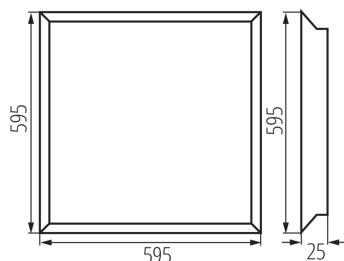

VŠEOBECNÉ ÚDAJE:

Farba: biela

Miesto montáže: na zabudovanie do stropu

Miesto používania: vo vnútri

Minimálna vzdialenosť od osvetľovaného objektu: 0,5m

Možnosť spolupráce so stmievačom: nie

Výrobok nie je vhodný na zakrytie termoizolačným materiálom: áno

Zdroj v súprave: áno

Dĺžka [mm]: 595

Šírka [mm]: 595

Výška [mm]: 25

Integrovaný LED zdroj svetla: áno

TECHNICKÉ PARAMETRE:

Menovité napätie [V]: 220-240 AC

Menovitá frekvencia [Hz]: 50

Maximálny výkon [W]: 38

Trieda ochrany proti zásahu el. prúdom: I

Materiál difúzora: plast

Typ diódy: LED SMD

Svetelný tok svietidla [lm]: 4560

Farba svetla: biela

Náhradná teplota chromatickosti [K]: 4000

Farebná konzistencia v MacAdamových elipsách: 6

Index podania farieb: 80

Životnosť [h]: 50000

Koeficient zachovania svetelného toku po skončení menovitého obdobia trvácnosti: L70B50

Počet cyklov zap./vyp.: ≥50000

Uhol svietenia [°]: 115

Svetelná účinnosť lampy [lm/W]: 120

Rozpätie teploty prostredia, na ktorú môže byť výrobok vystavený [°C]: 5÷25

Materiál korpusu: oceľ