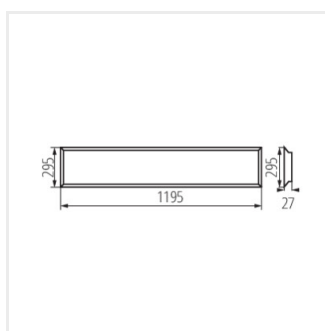

### Vstavaný LED panel

BLINGO 34W 4080 60

BLINGO U34W 4080 60NW

BLINGO 34W 4080 120NW

BLINGO U34W 4080 120N

BLINGO 38W 4560 60NW

BLINGO 38W 4560 120NW