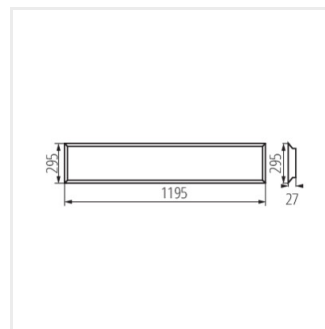

### Vstavaný LED panel

BLINGO 34W 4080 60

BLINGO U34W 4080 60NW

BLINGO 34W 4080 120NW

BLINGO U34W 4080 120N

BLINGO 38W 4560 60NW

BLINGO 38W 4560 120NW