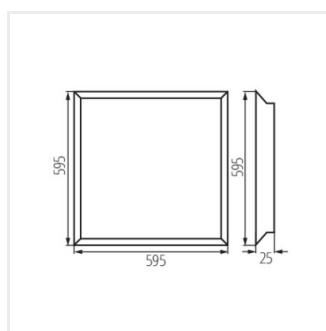

### Vstavaný LED panel

BLINGO 34W 4080 60

BLINGO U34W 4080 60NW

BLINGO 34W 4080 120NW

BLINGO U34W 4080 120N

BLINGO 38W 4560 60NW

BLINGO 38W 4560 120NW