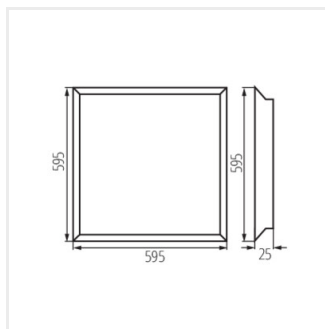

BLINGO U34W 4080 60NW