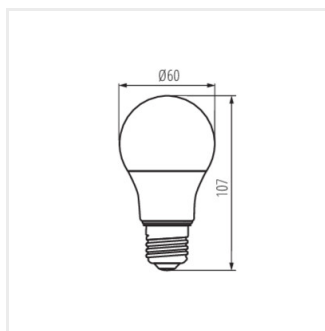

IQ-LED A60 5,9W-NW