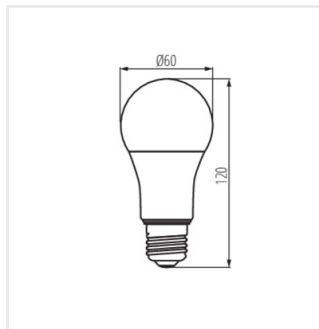

## IQ-LED A60

Svetelný zdroj LED

IQ-LED A60 11W-WW

IQ-LED A60 11W-NW

IQ-LED A60 11W-CW