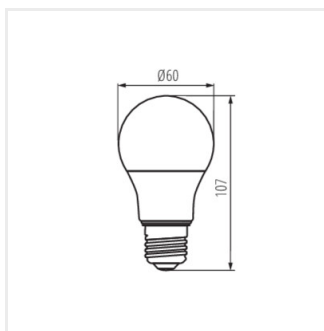

IQ-LED A60 3,4W-WW