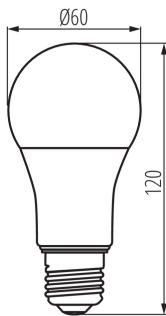

36680 IQ-LED A60 11W-NW

Svetelný zdroj LED

VŠEOBECNÉ ÚDAJE:

Farba: biela

Možnosť spolupráce so stmievačom: nie

Šírka [mm]: 60

Výška [mm]: 120

Priemer [mm]: 60

Hĺbka [mm]: 60

TECHNICKÉ PARAMETRE:

Menovité napätie [V]: 220-240 AC

Menovitá frekvencia [Hz]: 50

Menovitý výkon [W]: 11

Materiál: plast

Materiál difúzora: plast

Zdroj svetla: A60