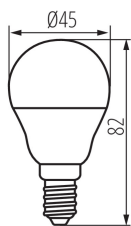

36695 IQ-LED G45E14 5,9W-NW

Svetelný zdroj LED

VŠEOBECNÉ ÚDAJE:

Farba: biela

Možnosť spolupráce so stmievačom: nie

Šírka [mm]: 45

Výška [mm]: 82

Priemer [mm]: 45

Hĺbka [mm]: 45

TECHNICKÉ PARAMETRE:

Menovité napätie [V]: 220-240 AC

Menovitá frekvencia [Hz]: 50

Menovitý výkon [W]: 5.9

Materiál: plast

Materiál difúzora: plast

Zdroj svetla: G45