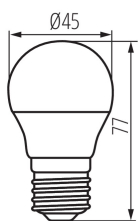

36698 IQ-LED G45E27 5,9W-NW

Svetelný zdroj LED

VŠEOBECNÉ ÚDAJE:

Farba: biela

Možnosť spolupráce so stmievačom: nie

Šírka [mm]: 45

Výška [mm]: 77

Priemer [mm]: 45

Hĺbka [mm]: 45

TECHNICKÉ PARAMETRE:

Menovité napätie [V]: 220-240 AC

Menovitá frekvencia [Hz]: 50

Menovitý výkon [W]: 5.9

Materiál: plast

Materiál difúzora: plast

Zdroj svetla: G45