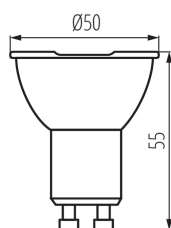

35258 IQ-LED GU10 4,9W-CW

Svetelný zdroj LED

VŠEOBECNÉ ÚDAJE:

Farba: biela

Možnosť spolupráce so stmievačom: nie

Šírka [mm]: 50

Výška [mm]: 55

Priemer [mm]: 50

Hĺbka [mm]: 50

TECHNICKÉ PARAMETRE:

Menovité napätie [V]: 220-240 AC

Menovitá frekvencia [Hz]: 50

Menovitý výkon [W]: 4,9

Materiál: plast

Materiál difúzora: plast

Zdroj svetla: PAR16