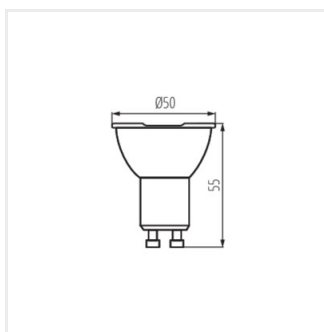

- Materiál: plast
- Materiál difúzora: plast

IQ-LED GU10 4,9W

Svetelný zdroj LED

IQ-LED GU10 4,9W-WW

IQ-LED GU10 4,9W-NW

IQ-LED GU10 4,9W-CW

IQ-LED GU10 4,9W