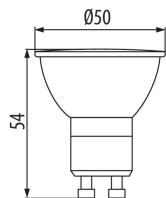

31228 GU10 2,7W-NW LED

Svetelný zdroj LED

VŠEOBECNÉ ÚDAJE:

Farba: biela

Možnosť spolupráce so stmievačom: nie

Šírka [mm]: 50

Výška [mm]: 54

Priemer [mm]: 50

Hĺbka [mm]: 50

TECHNICKÉ PARAMETRE:

Menovité napätie [V]: 220-240 AC

Menovitá frekvencia [Hz]: 50

Menovitý výkon [W]: 2,7

Materiál: plast

Materiál difúzora: plast

Zdroj svetla: PAR16