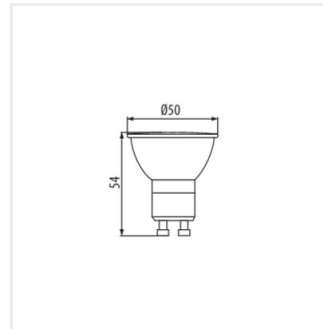

## GU10 2,7W

---

Svetelný zdroj LED

GU10 2,7W-WW LED

GU10 2,7W-NW LED

GU10 2,7W-CW LED