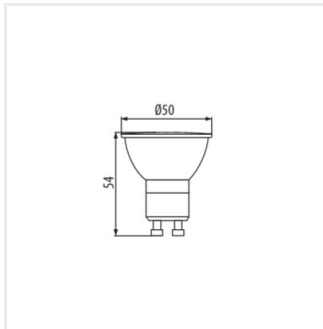

GU10 2,7W

Svetelný zdroj LED

GU10 2,7W-WW LED