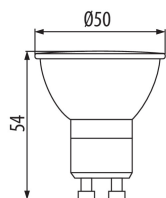

## VŠEOBECNÉ ÚDAJE:

**Farba:** biela

**Možnosť spolupráce so stmievačom:** nie

**Šírka [mm]:** 50

**Výška [mm]:** 54

**Priemer [mm]:** 50

**Hĺbka [mm]:** 50