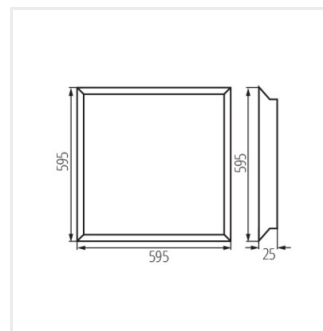

BLINGO U24W 4000 60NW