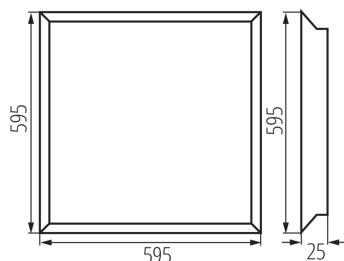

VŠEOBECNÉ ÚDAJE:

Farba: biela

Miesto montáže: na zabudovanie do stropu

Miesto používania: vo vnútri

Minimálna vzdialenosť od osvetľovaného objektu: 0,5m

Možnosť spolupráce so stmievačom: nie

Výrobok nie je vhodný na zakrytie termoizolačným materiálom: áno

Zdroj v súprave: áno

Dĺžka [mm]: 595

Šírka [mm]: 595

Výška [mm]: 25

Integrovaný LED zdroj svetla: áno

TECHNICKÉ PARAMETRE:

Menovité napätie [V]: 220-240 AC

Menovitá frekvencia [Hz]: 50

Maximálny výkon [W]: 24

Trieda ochrany proti zásahu el. prúdom: I

Materiál difúzora: plast

Typ diódy: LED SMD

Svetelný tok svietidla [lm]: 4320

Farba svetla: biela

Náhradná teplota chromatickosti [K]: 4000

Farebná konzistencia v MacAdamových elipsách: 6

Index podania farieb: 80

Životnosť [h]: 50000

Koeficient zachovania svetelného toku po skončení menovitého obdobia trvácnosti: L70B50

Počet cyklov zap./vyp.: ≥50000

Uhol svietenia [°]: 115

Svetelná účinnosť lampy [lm/W]: 180

Rozpätie teploty prostredia, na ktorú môže byť výrobok vystavený [°C]: 5÷25

Materiál korpusu: oceľ