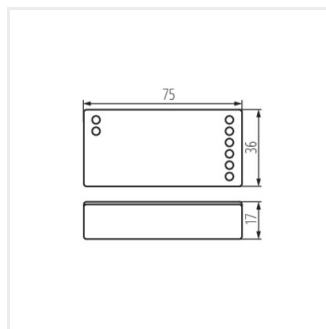

Ovládač pracuje s jednofarebnými LED páskami a CCT LED páskami.

- Materiál: plast

CTRL 12/24V MONO/CCT

REMOTE CCT

REMOTE MONO

CTRL 12/24V MONO/CCT

Riadiaca jednotka pre LED pásiky

CTRL 12/24V MONO/CCT