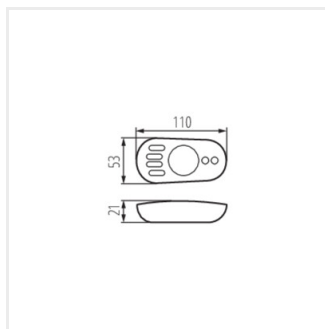

Ovládač pracuje s jednofarebnými LED páskami a CCT LED páskami.

- Materiál: plast

CTRL 12/24V MONO/CCT

REMOTE CCT

REMOTE MONO

CTRL 12/24V MONO/CCT

Riadiaca jednotka pre LED pásiky

CTRL 12/24V MONO/CCT