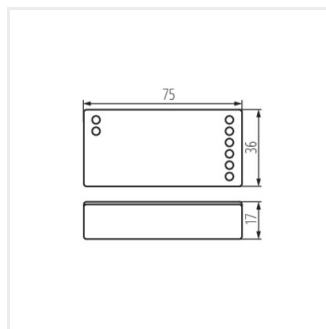

Kontrolér pracuje s jednofarebnými LED páskami a LED páskami RGB/RGB W. Môže spolupracovať s diaľkovými ovládačmi RGB CCT.

- Materiál: plast

CTRL 12/24V RGBW CCT

REMOTE RGBW

CTRL 12/24V RGBW CCT

Riadiaca jednotka pre LED pásiky