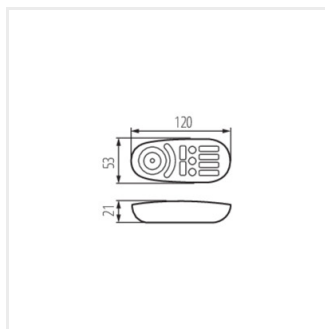

REMOTE RGBW